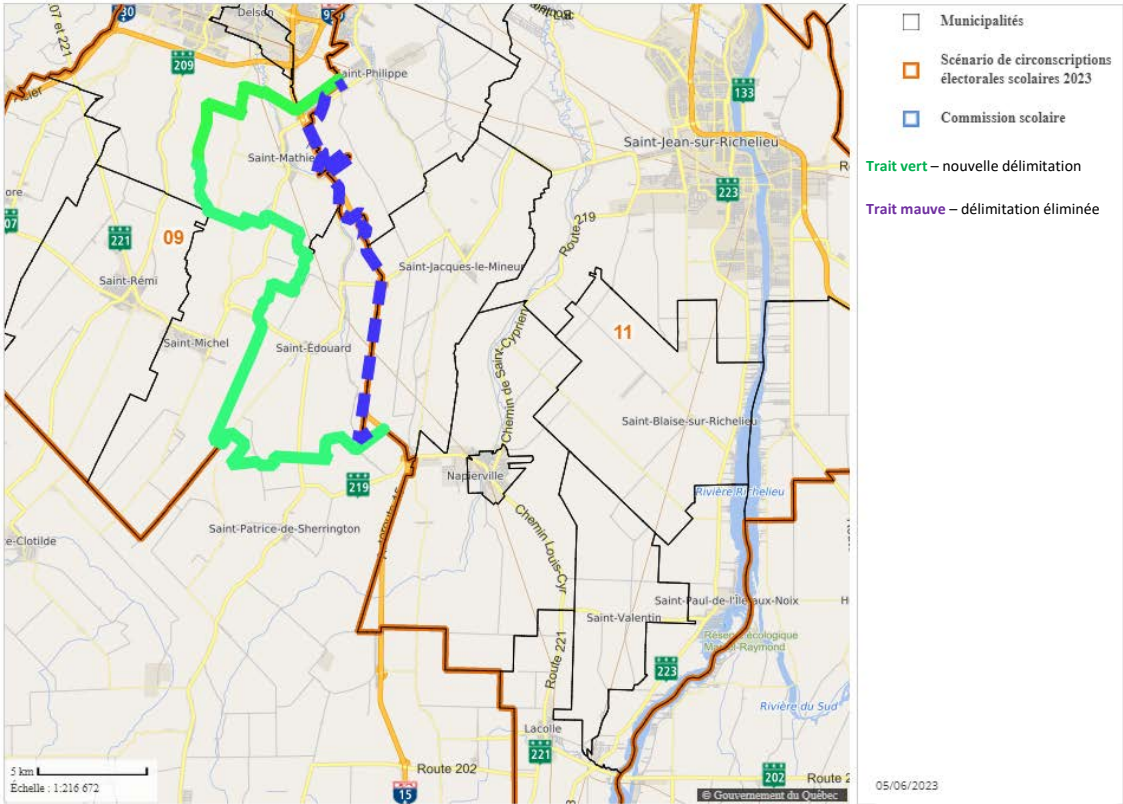

# CIRCONSCRIPTIONS ÉLECTORALES NUMÉRO 9 (Partie 2)

No de la circonscription électorale	Municipalités	Nombre d'électeurs
9	Comprend les municipalités suivantes : Delson (V), Sainte-Catherine (V), Saint-Constant (V), Cadiac (V), Saint-Rémi (V), Saint-Isidore (P) et Saint-Michel (M).	3 119